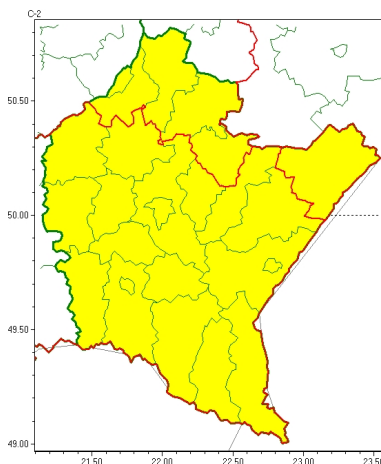

Zasięg ostrzeżeń w województwie

Upał
2024-09-03 22:28

WOJEWÓDZTWO PODKARPACKIE
OSTRZEŻENIA METEOROLOGICZNE ZBIORCZO NR 290
WYKAZ OBSZARÓW ZIĘBIących OSTRZEŻENIE
o godz. 22:28 dnia 03.09.2024

Zjawisko/Stopień zagrożenia	Upał/1
Obszar (w nawiasie numer ostrzeżenia dla powiatu)	powiaty: lubaczowski(113)
Ważność	od godz. 12:00 dnia 04.09.2024 do godz. 17:30 dnia 04.09.2024
Prawdopodobieństwo	80%
Przebieg	Prognozuje się upał. Temperatura maksymalna w dzień od 29°C do 31°C.
SMS	IMGW-PIB OSTRZEŻENIA: UPAŁ/1 podkarpackie (1 powiat) od 12:00/04.09 do 17:30/04.09.2024 temp. maks 31 st. Dotyczy powiatów: lubaczowski.
RSO	Woj. podkarpackie (1 powiat), IMGW-PIB wydał ostrzeżenie pierwszego stopnia o upałach
Uwagi	Brak.
Zjawisko/Stopień zagrożenia	Upał/1
Obszar (w nawiasie numer ostrzeżenia dla powiatu)	powiaty: leżajski(111), niżański(110), stalowowolski(110), Tarnobrzeg(110), tarnobrzeski(110)
Ważność	od godz. 12:00 dnia 03.09.2024 do godz. 19:00 dnia 04.09.2024
Prawdopodobieństwo	80%
Przebieg	Prognozuje się upał. Temperatura maksymalna w dzień od 30°C do 32°C. Temperatura minimalna w nocy od 15°C do 17°C.